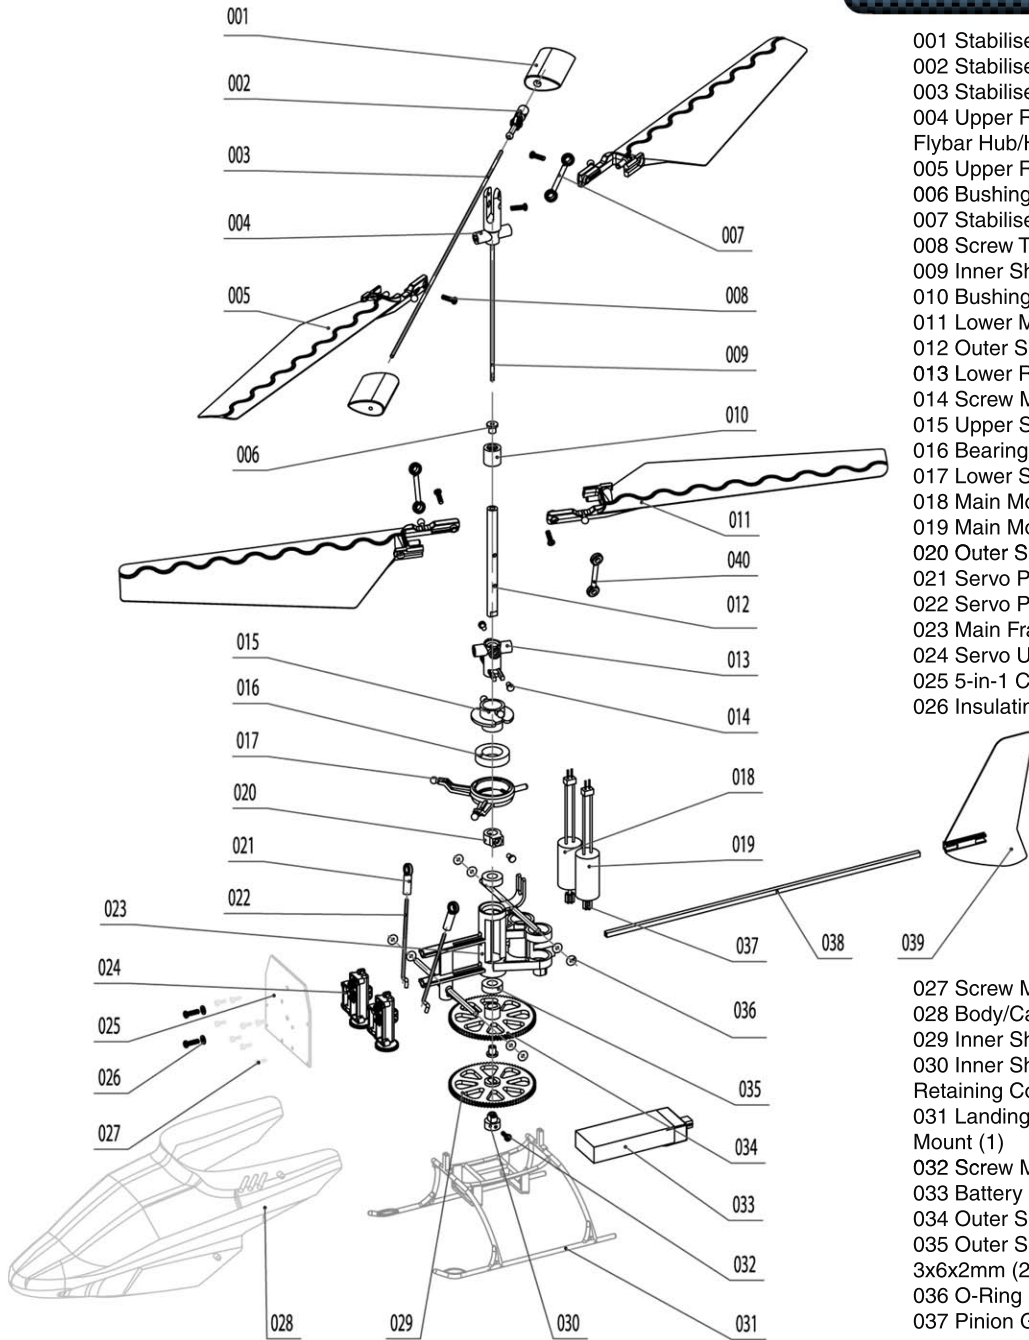

# Blade MCX EFLH2200 RTF

001 Stabiliser Flybar Paddle (2)	EFLH2219
002 Stabiliser Flybar Seesaw (1)	EFLH2219
003 Stabiliser Flybar (1)	EFLH2219
004 Upper Rotor Head & Stabilizer	
Flybar Hub/Holder (1)	EFLH2212
005 Upper Rotor Blade (2)	EFLH2221
006 Bushing (2)	EFLH2213
007 Stabiliser Flybar Linkage (1)	EFLH2219
008 Screw T1.2x5mm (7)	EFLH2225
009 Inner Shaft (1)	EFLH2212
010 Bushing Holder (1)	EFLH2213
011 Lower Main Blade (2)	EFLH2220
012 Outer Shaft (1)	EFLH2213
013 Lower Rotor Head (1)	EFLH2217
014 Screw M1.2x2mm (3)	EFLH2225
015 Upper Swashplate (1)	EFLH2216
016 Bearing 6x10x2.5mm (1)	EFLH2216
017 Lower Swashplate (1)	EFLH2216
018 Main Motor, Right (1)	EFLH2210
019 Main Motor, Left (1)	EFLH2209
020 Outer Shaft Retaining Collar (1)	EFLH2214
021 Servo Pushrod Control Link (2)	EFLH2218
022 Servo Pushrod (2)	EFLH2218
023 Main Frame (1)	EFLH2224
024 Servo Unit (2)	EFLH1066
025 5-in-1 Control Unit (1)	EFLH1065
026 Insulating Washer (2)	EFLH2225
027 Screw M0.8x2.5mm (8)	EFLH2225
028 Body/Canopy (1)	EFL2227Y
029 Inner Shaft Main Gear (1)	EFLH2211
030 Inner Shaft Main Gear	
Retaining Collar (1)	EFLH2211
031 Landing Skid and Battery	
Mount (1)	EFLH2222
032 Screw M1.2x2.5mm (1)	EFLH2225
033 Battery (1)	EFLB1101S
034 Outer Shaft Main Gear (1)	EFLH2213
035 Outer Shaft Bearing	
3x6x2mm (2)	EFLH2215
036 O-Ring (8)	EFLH2226
037 Pinion Gear (2)	EFLH2209,
	EFLH2210,
	EFLH2223
038 Tail Boom (1)	EFLH2223
039 Vertical Fin (1)	EFLH2228Y
040 Lower Rotor	
Head/Swash Linkage (2)	EFLH2217